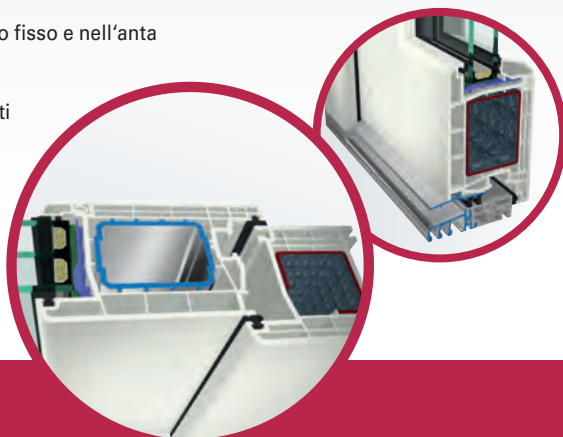

Profilo porta 8012/8076

- → rinforzi grandi nel telaio fisso e nell'anta
- → vedute sottili
- → grande scelta di varianti
- → design dinamico