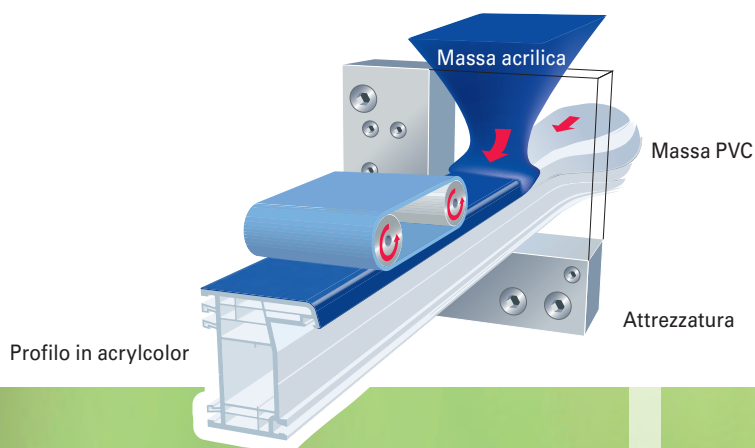

### Caratteristiche principali

Nessuna vernice

Non si sfalda e non si sfoglia

Spessore di 0,5 mm superiore a qualsiasi altro strato di vernice

Non si stacca dal profilo

Antigraffio e resistente

Estremamente facile da pulire

## acrylcolor – qualità affermata

GEALAN vanta oltre 35 anni di esperienza nella coestruzione di profili colorati in acrylcolor. Questa tecnica innovativa si differenzia in modo sostanziale dagli altri processi di colorazione presenti sul mercato. Durante il processo di coestruzione lo strato di vetro acrilico si congiunge in modo indivisibile al profilo in PVC. A questo si deve la durevolezza e l'inalterabilità nel tempo del colore.