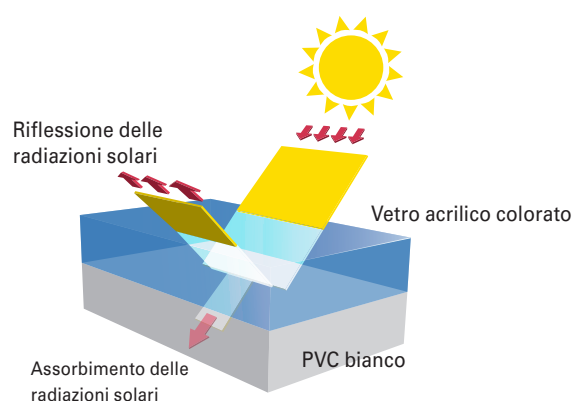

atmosferici ed intemperie, così come a sollecitazioni meccaniche. La resistenza a questi eventi e l'inalterabilità nel tempo sottolineano inequivocabilmente che non tutti i profili colorati sono uguali. Tecnicamente, fondendo insieme il corpo base bianco in PVC ed il vetro acrilico colorato, che risulterà sul lato esterno del profilo, si ottiene un'alta resistenza agli agenti atmosferici e climatici, quali sole, vento, pioggia, freddo e sbalzi di temperatura. Anche ad eventuali successivi cambi di finestra, non saranno riscontrabili differenze di colore.

### Caratteristiche principali

Nessuna vernice

Non si sfalda e non si sfoglia

Spessore di 0,5 mm superiore a qualsiasi altro strato di vernice

Non si stacca dal profilo

Antigraffio e resistente

Estremamente facile da pulire

## Alta riflessione

Lo strato bianco sotto lo strato di vetro acrilico permeabile agli infrarossi riflette la maggior parte delle radiazioni solari. Ne consegue un surriscaldamento dei profili molto ridotto. Le differenze di temperatura tra profili bianchi e colorati sono quindi sorprendentemente lievi.