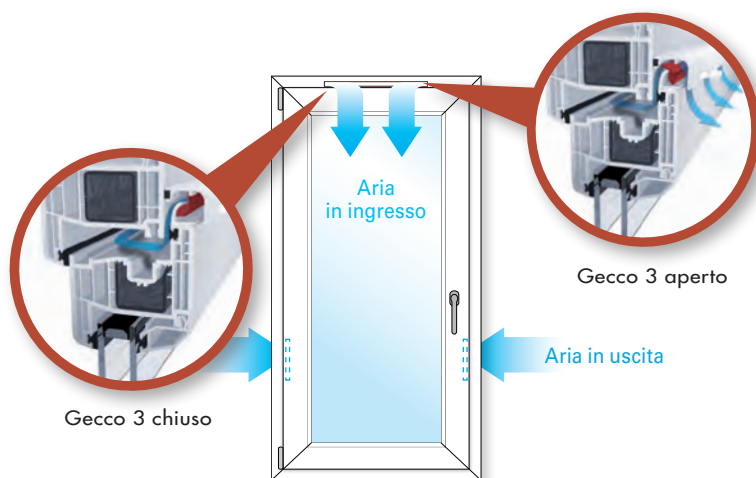

GECCO

La valvola con il Know-How

Il sistema di aerazione automatico GECCO (GEALAN CLIMA CONTROL) impedisce la formazione di muffe nelle fessure della finestra. In posizione di riposo la valvola è aperta. L'aria ha così libero accesso all'ambiente. In casi di forte vento, la valvola chiude il canale d'aria.

Nel GECCO 4 è stata apportata la più moderna variante nel sistema: è dotato infatti di filtro anti polline e di una griglia di protezione contro gli insetti. Su richiesta è fornibile anche dotato di un dispositivo insonorizzante e di protezione contro la pioggia.

Air Watch

Anche se il sistema patentato di aerazione GECCO provvederà al periodico ricambio dell'aria, non si può rinunciare ad aerare i locali con regolarità. Infatti tutti gli ambienti devono essere arieggiati di tanto in tanto.

→ questo sistema indica se il valore di umidità presente nell'ambiente è quello ideale

→ di facile installazione

I vantaggi di GECCO:

- → Ottimale scambio dell'aria a pressioni normali
- → Bassissima dispersione di energia
- → Aerazione di base continua
- → Regolazione del flusso di aerazione totalmente automatico e patentato
- → Assenza di correnti d'aria anche in caso di elevata ventosità
- → Impossibilità di errori od omissioni grazie al suo funzionamento in automatico
- → Elevato isolamento termico ed acustico
- → Nessuno spiffero
- → Economicamente vantaggioso
- → Evita la formazione e proliferazione di muffe

GECCO 3

GECCO 4